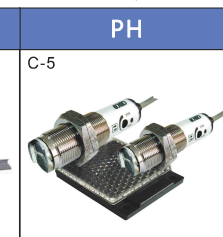

6 組輸入 PT100 感溫棒/
兩組 AI 輸入電壓/電流/
輸出 RS485 數位轉換器

16 迴路 AI 模組輸入/
電壓/電流/輸出訊號
RS485 數位轉換器

16 迴路 DI 模組輸入
訊號 RS485 數位轉換器

16 組繼電器 DO 模組
輸出控制輸出訊號
RS485 數位轉換器

8 組 DI 輸入/ 8 組
繼電器 DO 輸出控制
RS485 數位轉換器

直流轉換器

四組輸出直流轉換器

二迴路四組輸出
直流轉換器

開集極/差動信號 轉換器

開集極轉差動

開集極轉差動

開集極轉差動

差動轉開集極

差動轉開集極

差動轉開集極

差動轉開集極

荷重元轉串口

Modbus 條碼模組

NPN/PNP 信號轉換器

門禁管制模組

光電/近接/感測器

塑膠靜電容

鐵殼靜電容

AC 用光電開關

塑膠殼 18φ 光電

塑膠殼 18φ 光電

鐵殼 18φ 光電

M8 光電開關

7φ 光電開關

方型光電開關

自由電源型光電

貫穿式光電

小型光電開關

薄型光電

小型光電